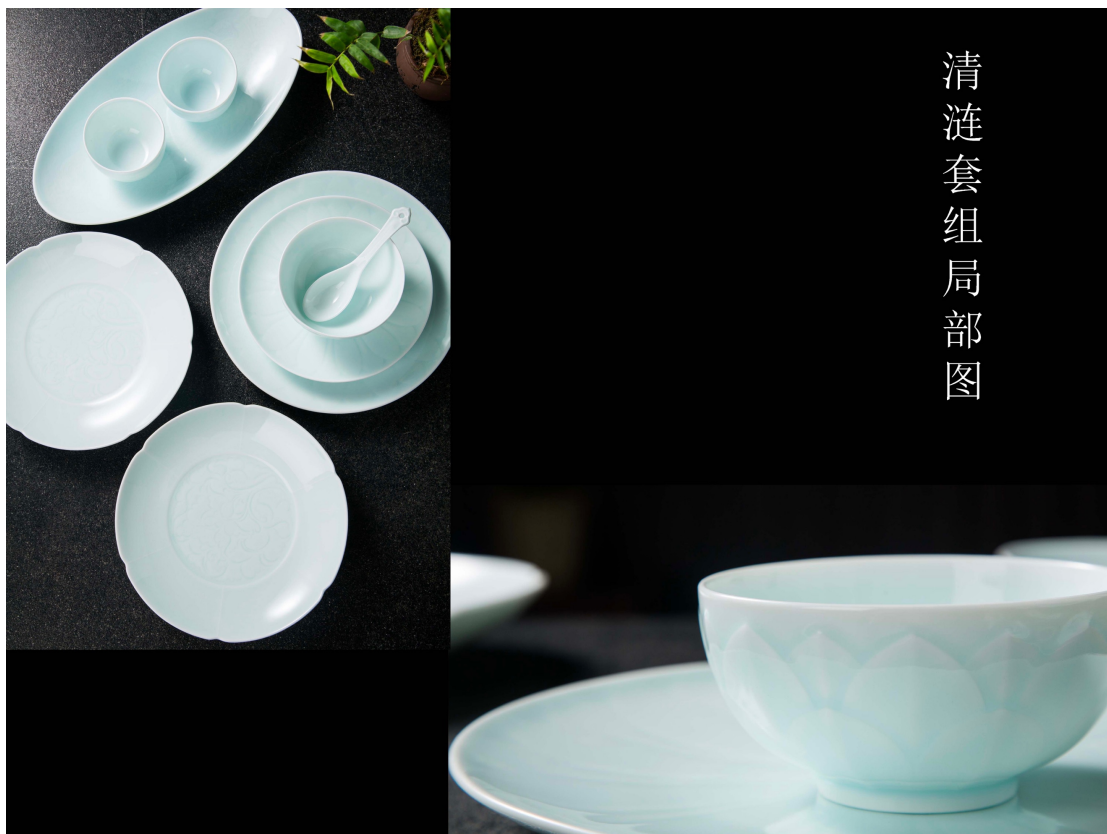

38 头餐具 ¥2580 元，一套发货，定制起订量 300 套

清涟套组局部图

清涟套组局部图